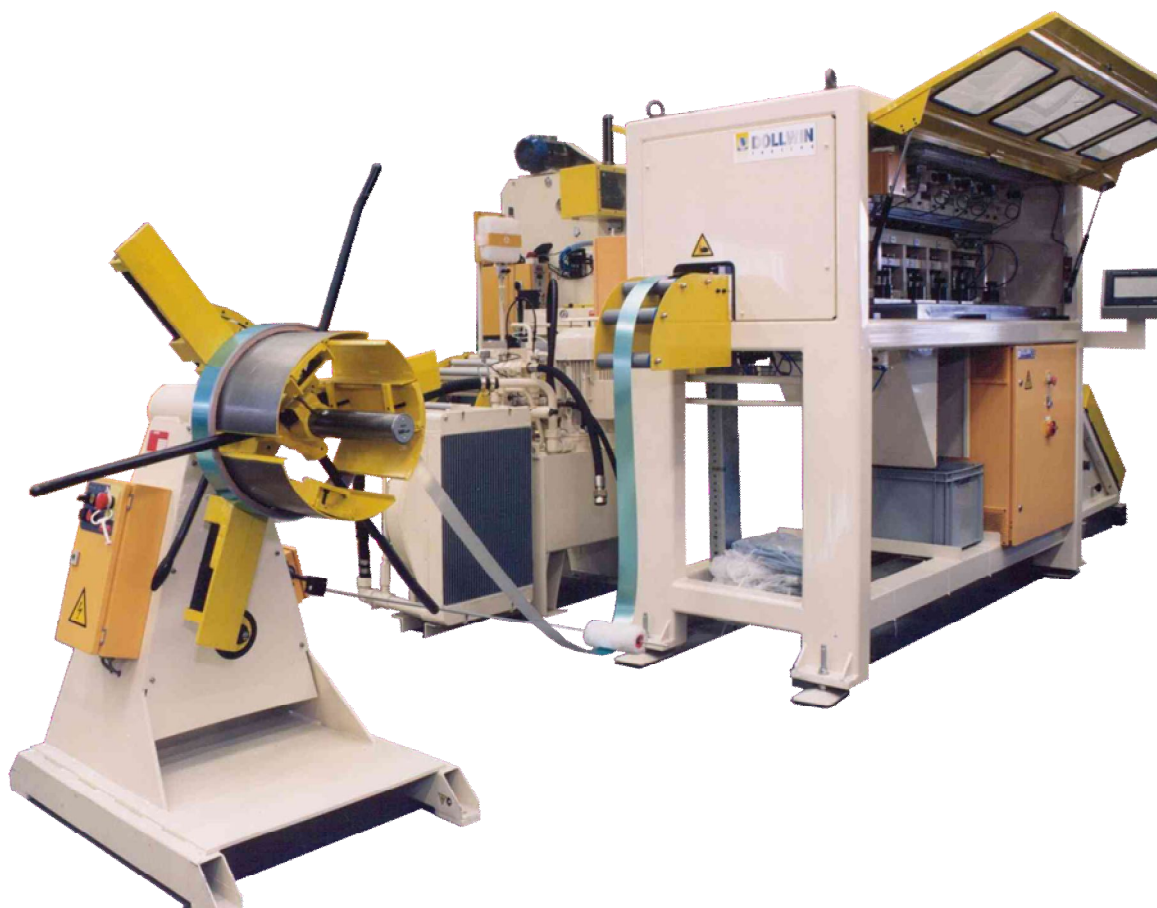

VDB DOLLWIN

moulds and dies

VDB Dollwin BV
Ambachtsstraat 41
Industrieterrein Vèèneslat
7102 DW Winterswijk

Postbus 461
7100 AL Winterswijk

T: +31 (0)543 546000
F: +31 (0)543 520098
E: info@dollwin.nl
I: www.dollwin.nl