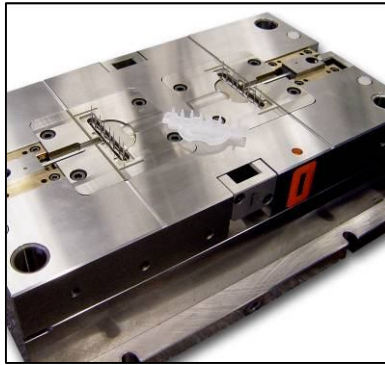

# VDB DOLLWIN

moulds and dies

VDB Dollwin BV  
Ambachtsstraat 41  
Industrieterrein Vèèneslat  
7102 DW Winterswijk

Postbus 461  
7100 AL Winterswijk

T: +31 (0)543 546000  
F: +31 (0)543 520098  
E: [info@dollwin.nl](mailto:info@dollwin.nl)  
I: [www.dollwin.nl](http://www.dollwin.nl)