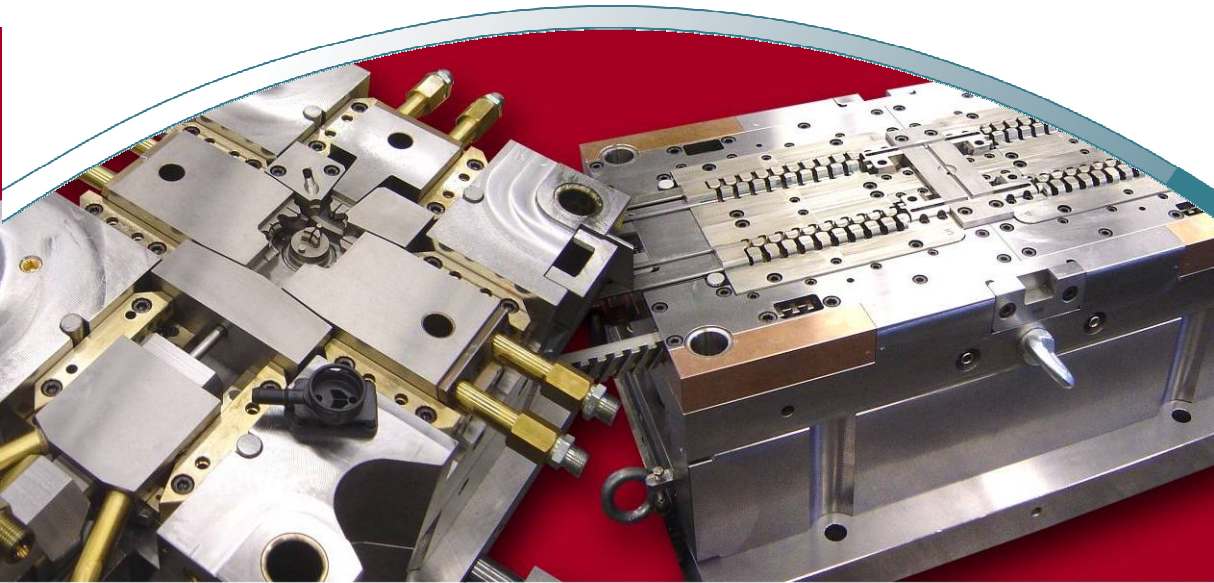

# VDB DOLLWIN

moulds and dies

VDB Dollwin BV  
Ambachtsstraat 41  
Industrieterrein Vèèneslat  
7102 DW Winterswijk

Postbus 461  
7100 AL Winterswijk

T: +31 (0)543 546000  
F: +31 (0)543 520098  
E: [info@dollwin.nl](mailto:info@dollwin.nl)  
I: [www.dollwin.nl](http://www.dollwin.nl)