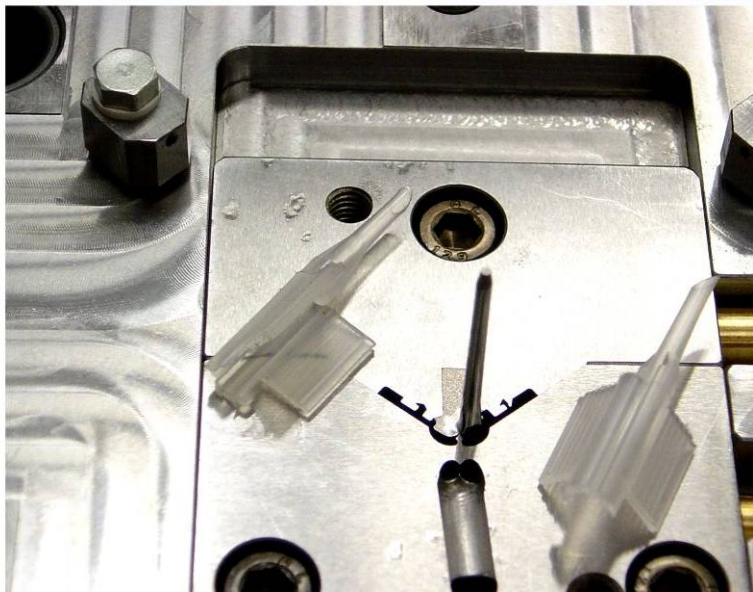

# VDB DOLLWIN

moulds and dies

VDB Dollwin BV  
Ambachtsstraat 41  
Industrieterrein Vèèneslat  
7102 DW Winterswijk

Postbus 461  
7100 AL Winterswijk

T: +31 (0)543 546000  
F: +31 (0)543 520098  
E: [info@dollwin.nl](mailto:info@dollwin.nl)  
I: [www.dollwin.nl](http://www.dollwin.nl)