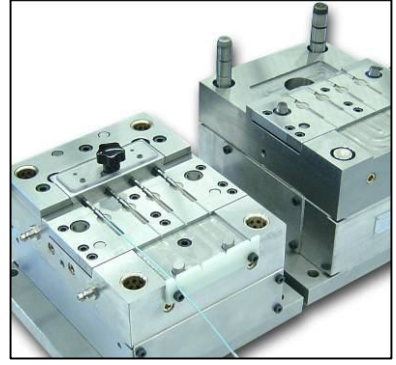

# VDB DOLLWIN

moulds and dies

VDB Dollwin BV  
Ambachtsstraat 41  
Industrieterrein Vèèneslat  
7102 DW Winterswijk

Postbus 461  
7100 AL Winterswijk

T: +31 (0)543 546000  
F: +31 (0)543 520098  
E: [info@dollwin.nl](mailto:info@dollwin.nl)  
I: [www.dollwin.nl](http://www.dollwin.nl)