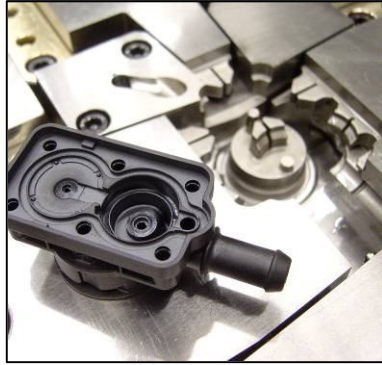

# VDB DOLLWIN

moulds and dies

VDB Dollwin BV  
Ambachtsstraat 41  
Industrieterrein Vèèneslat  
7102 DW Winterswijk

Postbus 461  
7100 AL Winterswijk

T: +31 (0)543 546000  
F: +31 (0)543 520098  
E: [info@dollwin.nl](mailto:info@dollwin.nl)  
I: [www.dollwin.nl](http://www.dollwin.nl)