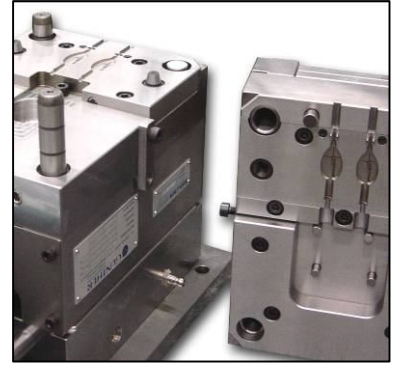

# VDB DOLLWIN

moulds and dies

VDB Dollwin BV  
Ambachtsstraat 41  
Industrieterrein Vèèneslat  
7102 DW Winterswijk

Postbus 461  
7100 AL Winterswijk

T: +31 (0)543 546000  
F: +31 (0)543 520098  
E: [info@dollwin.nl](mailto:info@dollwin.nl)  
I: [www.dollwin.nl](http://www.dollwin.nl)