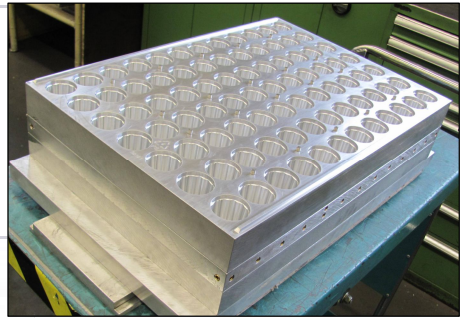

# VDB DOLLWIN

moulds and dies

VDB Dollwin BV  
Ambachtsstraat 41  
Industrieterrein Vèèneslat  
7102 DW Winterswijk

Postbus 461  
7100 AL Winterswijk

T: +31 (0)543 546000  
F: +31 (0)543 520098  
E: [info@vdb-dollwin.com](mailto:info@vdb-dollwin.com)  
I: [www.vdb-dollwin.com](http://www.vdb-dollwin.com)