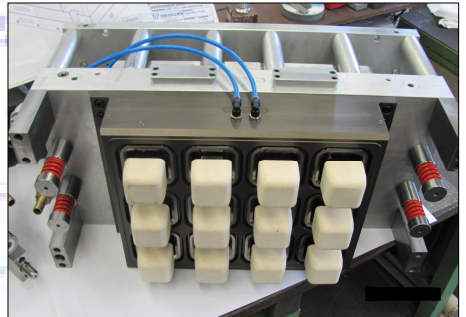

# VDB DOLLWIN

moulds and dies

VDB Dollwin BV  
Ambachtsstraat 41  
Industrieterrein Vèèneslat  
7102 DW Winterswijk

Postbus 461  
7100 AL Winterswijk

T: +31 (0)543 546000  
F: +31 (0)543 520098  
E: [info@vdb-dollwin.com](mailto:info@vdb-dollwin.com)  
I: [www.vdb-dollwin.com](http://www.vdb-dollwin.com)